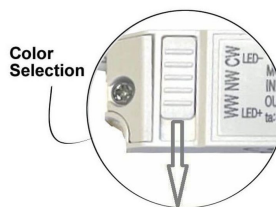

CRI < 70
Ra