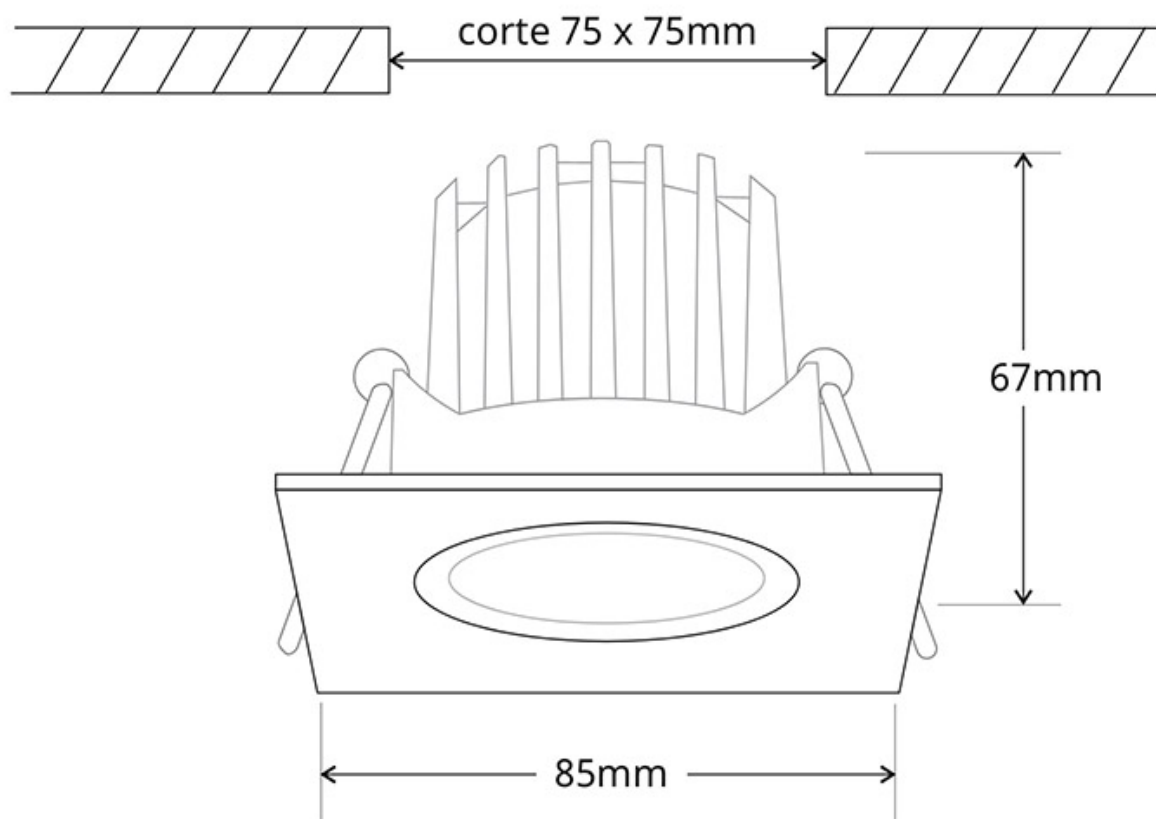

ESQUEMA DE INSTALACIÓN